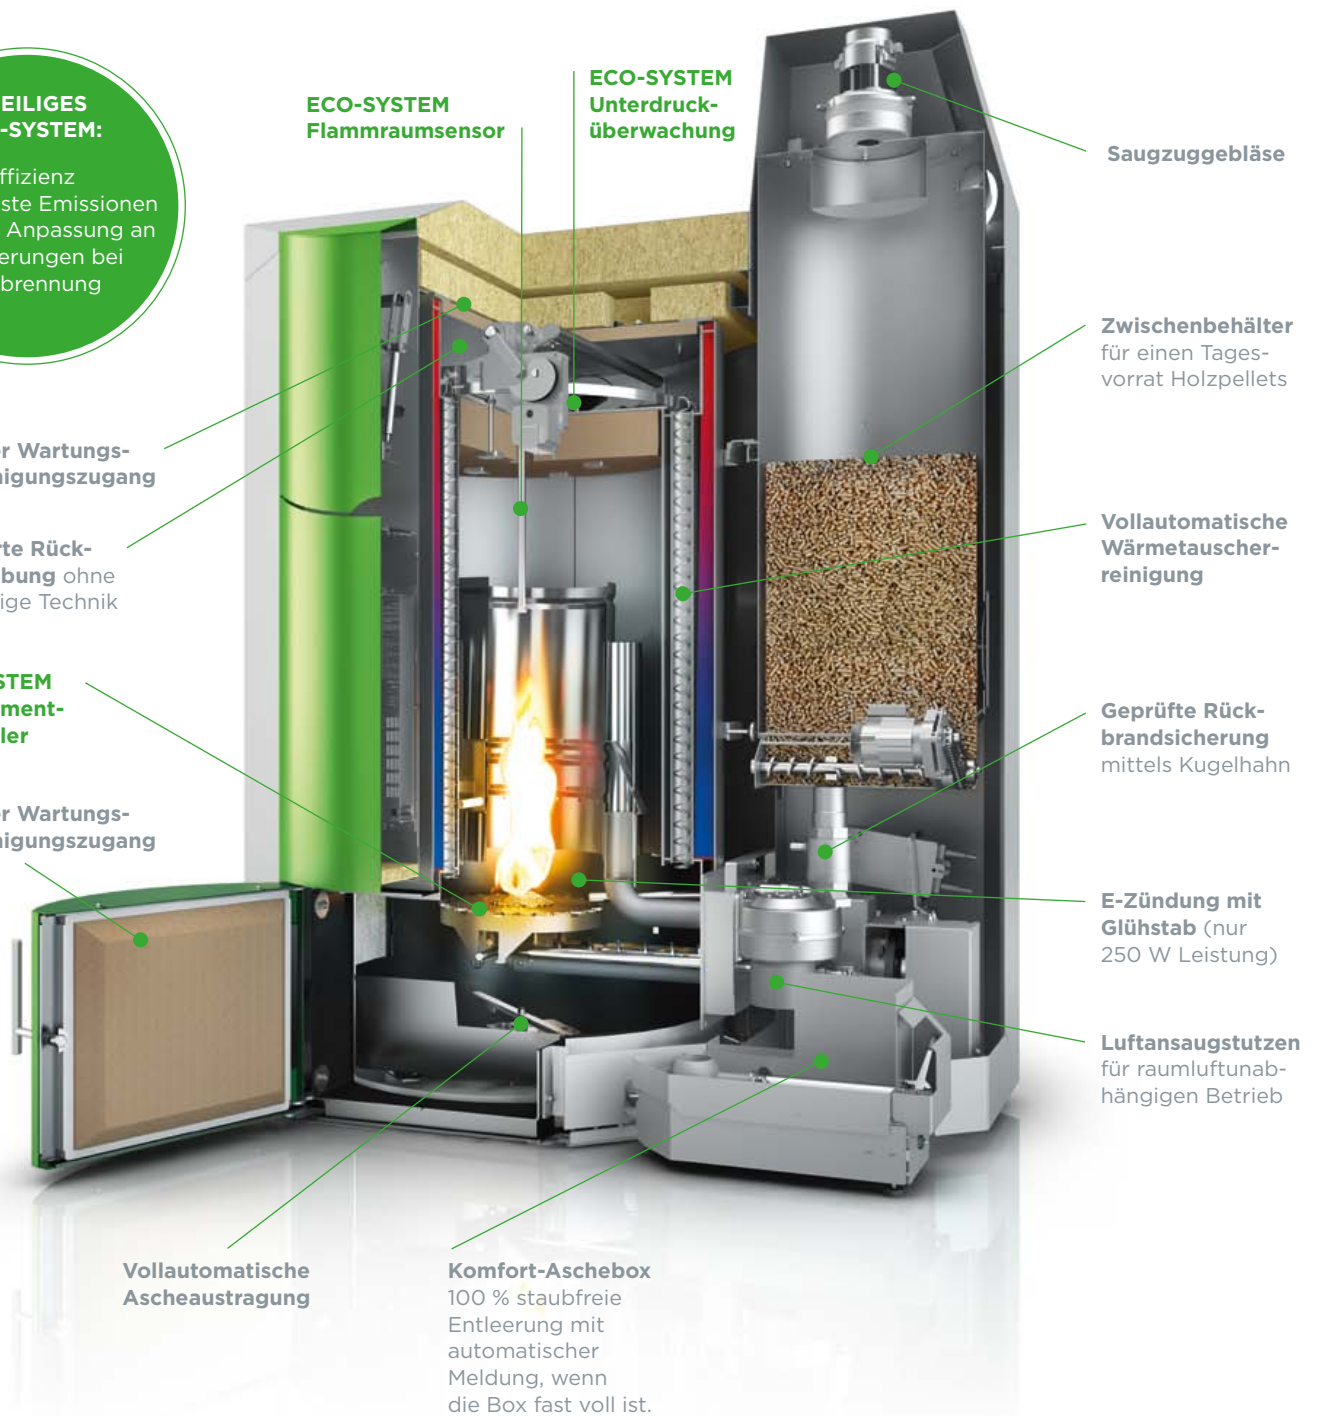

Pellematic® Maxi

VIEL LEISTUNG
AUF WENIG RAUM
56 kW
PERFEKT FÜR GROSSE
GEBÄUDE

Auch das gibt es bei ÖkoFEN:

Eine Pelletsheizung im großen Stil.

Die Pellematic Maxi baut auf die bewährte Technik der Pellematic-Serie und legt das auf einen 56-kW-Heizkessel um. Das macht sie im Speziellen im Industrie- und Gewerbebereich, bei Kommunen und Großprojekten enorm beliebt.

Große Vorteile auf kleinem Raum

- ✓ Heizleistung bis zu **56 kW** flexibel variierbar
- ✓ Im Kaskadenbetrieb erweiterbar **bis 224 kW**
- ✓ **Passt durch jede Normtür**, erspart Umbauten
- ✓ **Wartungsfreundlich** und äußerst **komfortabel**

Auszeichnungen

Leistungsgrößen

- 36 kW
- 48 kW
- 56 kW

Die technischen Raffinessen im Detail

Pellematic® Maxi

BIS ZU 4 KESSEL FÜR MAX. LEISTUNG
224 kW
EFFIZIENT UND AUSFALLSICHER

3-TEILIGES ECO-SYSTEM:

- Hohe Effizienz
- Niedrigste Emissionen
- Rasche Anpassung an Veränderungen bei der Verbrennung

Einfacher Wartungs- und Reinigungszugang

Integrierte Rücklaufanhebung ohne aufwändige Technik

ECO-SYSTEM Multisegment-Brennteller

Einfacher Wartungs- und Reinigungszugang

ÖkoFEN
PELLETSHEIZUNG

Die Heizung für Pellets