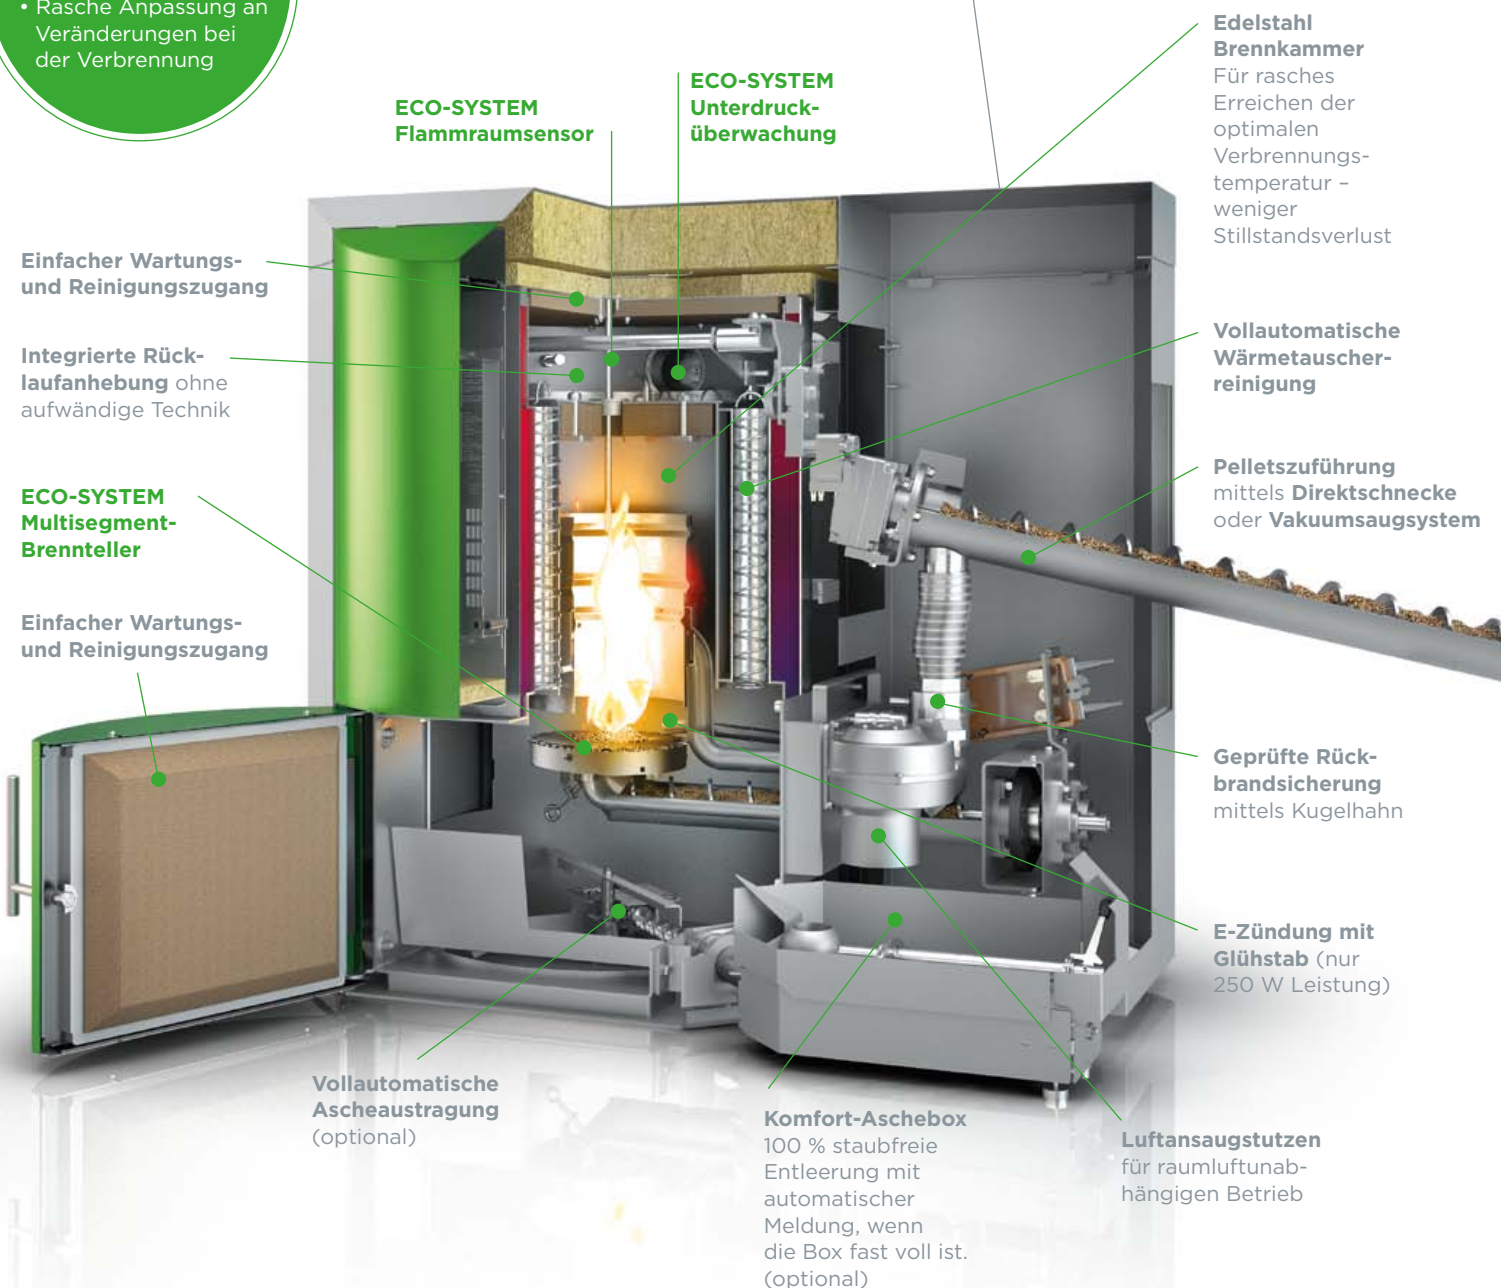

ÖkoFEN
PELLETSHEIZUNG

Die
Heizung
für Pellets

www.pelletsheizung.at